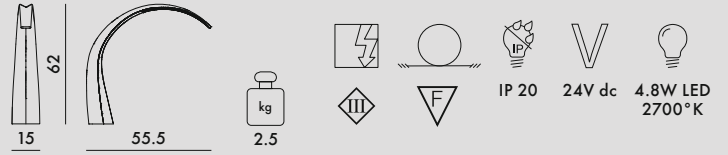

**9300/W9300**

**MATERIAL**

PMMA transparente o teñido en pasta

TRANSPARENTES

B4  
Cristal

OPACOS

E5  
Blanco  
brillante

E6  
Negro  
brillante

9300

**9300/W**

1

4.62

0.096

47X85X24