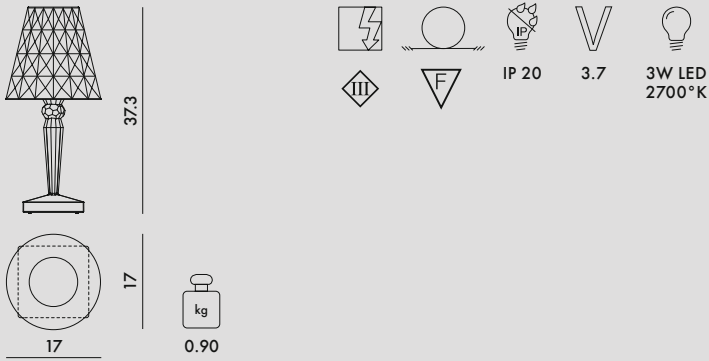

BIG BATTERY 2019

Design Ferruccio Laviani

9475/B9475/U9475
 VERSIÓN CON PILAS DE INTENSIDAD REGULABLE

9470/B9470/U9470
 SUMINISTRO DE ALIMENTACIÓN DIRECTO

MATERIAL

PMMA transparente o coloreado en la masa.

TRANSPARENTES

9470/B/U	1	1.14	0.017	19X19X48
9475/B/U	1	1.24	0.017	19X19X48

CE
 9470 - B9470
 9475 - B9475