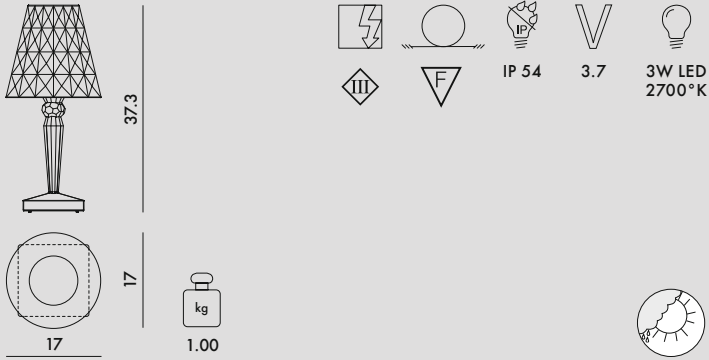

BIG BATTERY 2019

Design Ferruccio Laviani

9475/B9475/U9475
 VERSIÓN CON PILAS DE INTENSIDAD REGULABLE

9470/B9470/U9470
 SUMINISTRO DE ALIMENTACIÓN DIRECTO

MATERIAL

PMMA transparente o coloreado en la masa.

TRANSPARENTES

9470/B/U	1	1.14	0.017	19X19X48
9475/B/U	1	1.24	0.017	19X19X48

CE
 9470 - B9470
 9475 - B9475