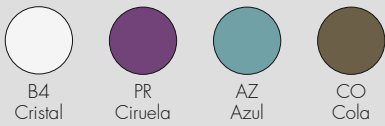

BIG BATTERY 2019

Design Ferruccio Laviani

9475/B9475/U9475
 VERSIÓN CON PILAS DE INTENSIDAD REGULABLE

9470/B9470/U9470
 SUMINISTRO DE ALIMENTACIÓN DIRECTO

MATERIAL

PMMA transparente o coloreado en la masa.

TRANSPARENTES

9470/B/U	1	1.14	0.017	19X19X48
9475/B/U	1	1.24	0.017	19X19X48

CE
 9470 - B9470
 9475 - B9475