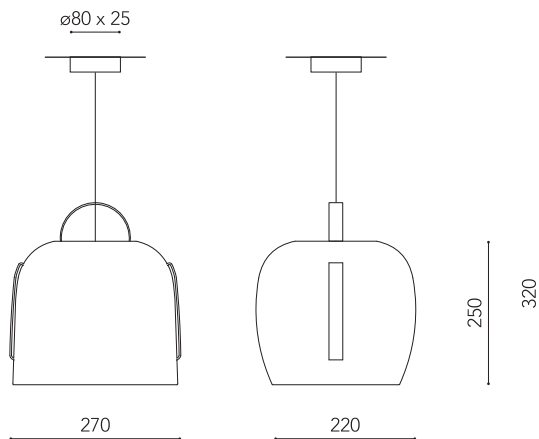

# COWBELL

SUSPENSIÓN CEILING LAMP

by Silvia Ceñal

REF. 6996

Cuerpo en gres blanco (correa natural NAT) o negro (correa marrón MA).  
En gres negro es, por contracción del material, 1 cm más pequeño.  
Correa decorativa de piel natural. Cable textil blanco o negro.

Frame white (natural strap NAT) or black stoneware (brown strap MA).  
Black model is 1 cm smaller.  
Decorative strap of natural leather. White or black textile wire.

Bombilla recomendada, E27 9W LED no dimmable 3000k (800lm) incluida.