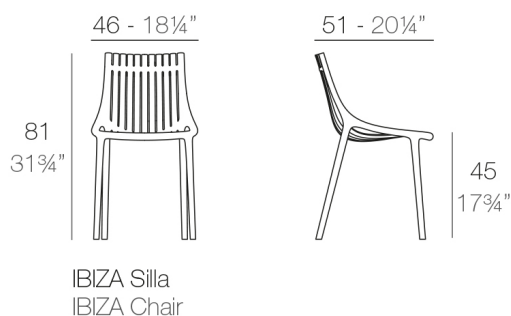

Acabados

BASIC PP

Ref. 65040

Disponible en varios colores

VONDOM REVOLUTION

Ref. 65040VR

Polipropileno reciclado proveniente de redes de pesca, plástico reciclado de las islas baleares y botellas recogidas de nuestros mares.

COLOR	BASIC PP	VONDOM REVOLUTION
RED 3117	☐	☐
ACUALIS NAPA41	☐	☐
BLACK 3126	☐	☐
BRONZE 3120	☐	☐
WHITE 3102	☐	☐
ECRU 3111	☐	☐
WHITE 4004	☐	☐