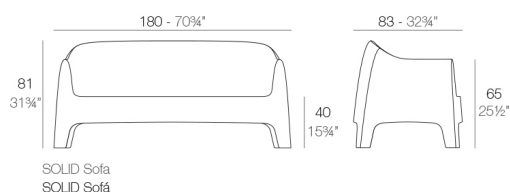

Peso

30 Kg

Includes

NAUTIC Tejido náutico apto para interior y exterior. Opción estándar para los acolchados.

Acabados

BASIC PP

Ref. 55022

Disponible en varios colores