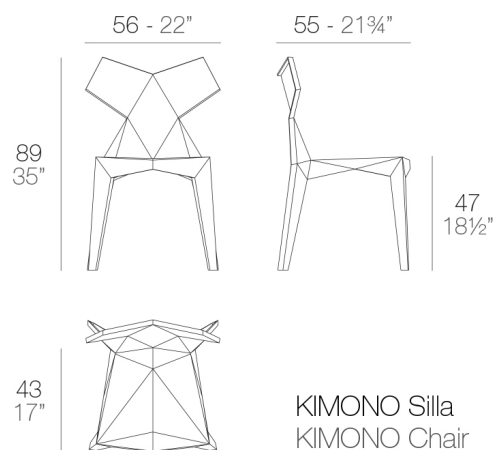

KIMONO SILLA

By Ramón Esteve

View online: <https://www.vondom.com/es/productos/54299>

Características

Descripción

4.9 Kg

Acabados

BASIC PP