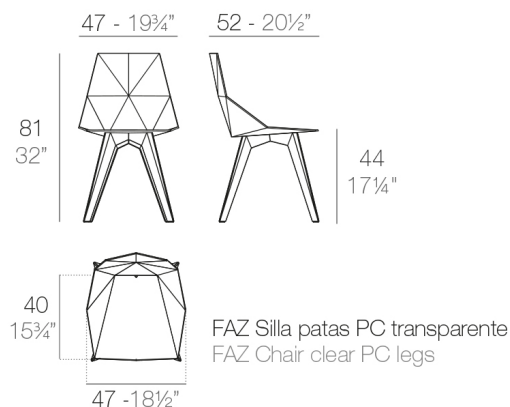

Acabados

BASIC PP

Ref. 54062

Disponible en varios colores

COLOR	BASIC INJECTION PP
ANTHRACITE 3106	
BLACK 3102	
WHITE 3101	
RED 3114	
BLANCO	
NEGRO	
BRONCE	
ROJO	
ECRU